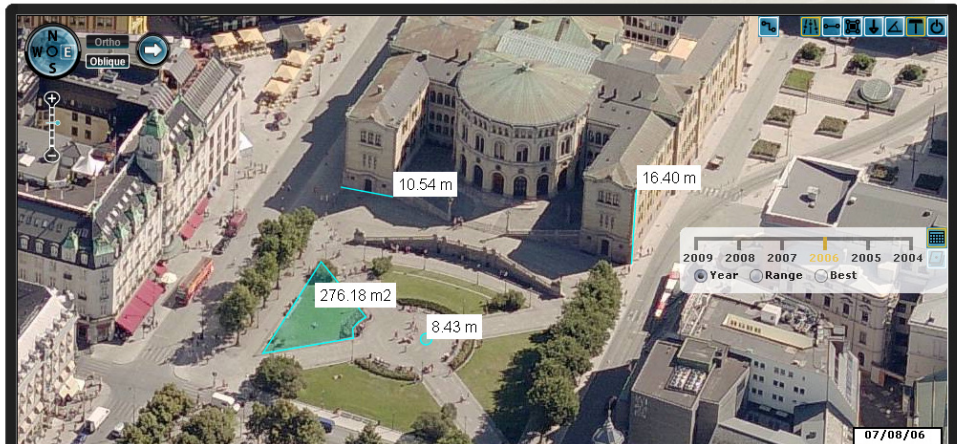

Europas største skråbillededatabase

Over 100 byer dækket i Norden - 1000 i Europa

BlomURBEX

Blom's unique GeoServer GO TO

Kontakt oss for en gratis demolisens!

BLOM
IMAGING THE WORLD

NORGE
PB. 34 Skøyen
0212 Oslo
Tlf: +47 23 25 45 00
info.no@blomasa.com